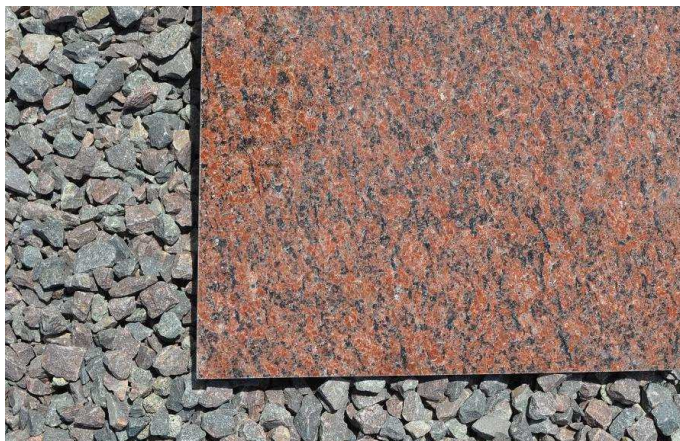

Vanga

- CENA: 770zł/m²

Impala

- CENA: 650zł/m²

- Cena dotyczy gotowego wyrobu (blatu, parapetu, schodów).
- Cena dotyczy kamienia o grubości 3cm.
- Sposób wykończenia: poler lub płomień.
- Wycinanie otworów w blatach dodatkowo płatne.
- Dostępne również inne kolory (niebieski, zielony, biały, złoty)