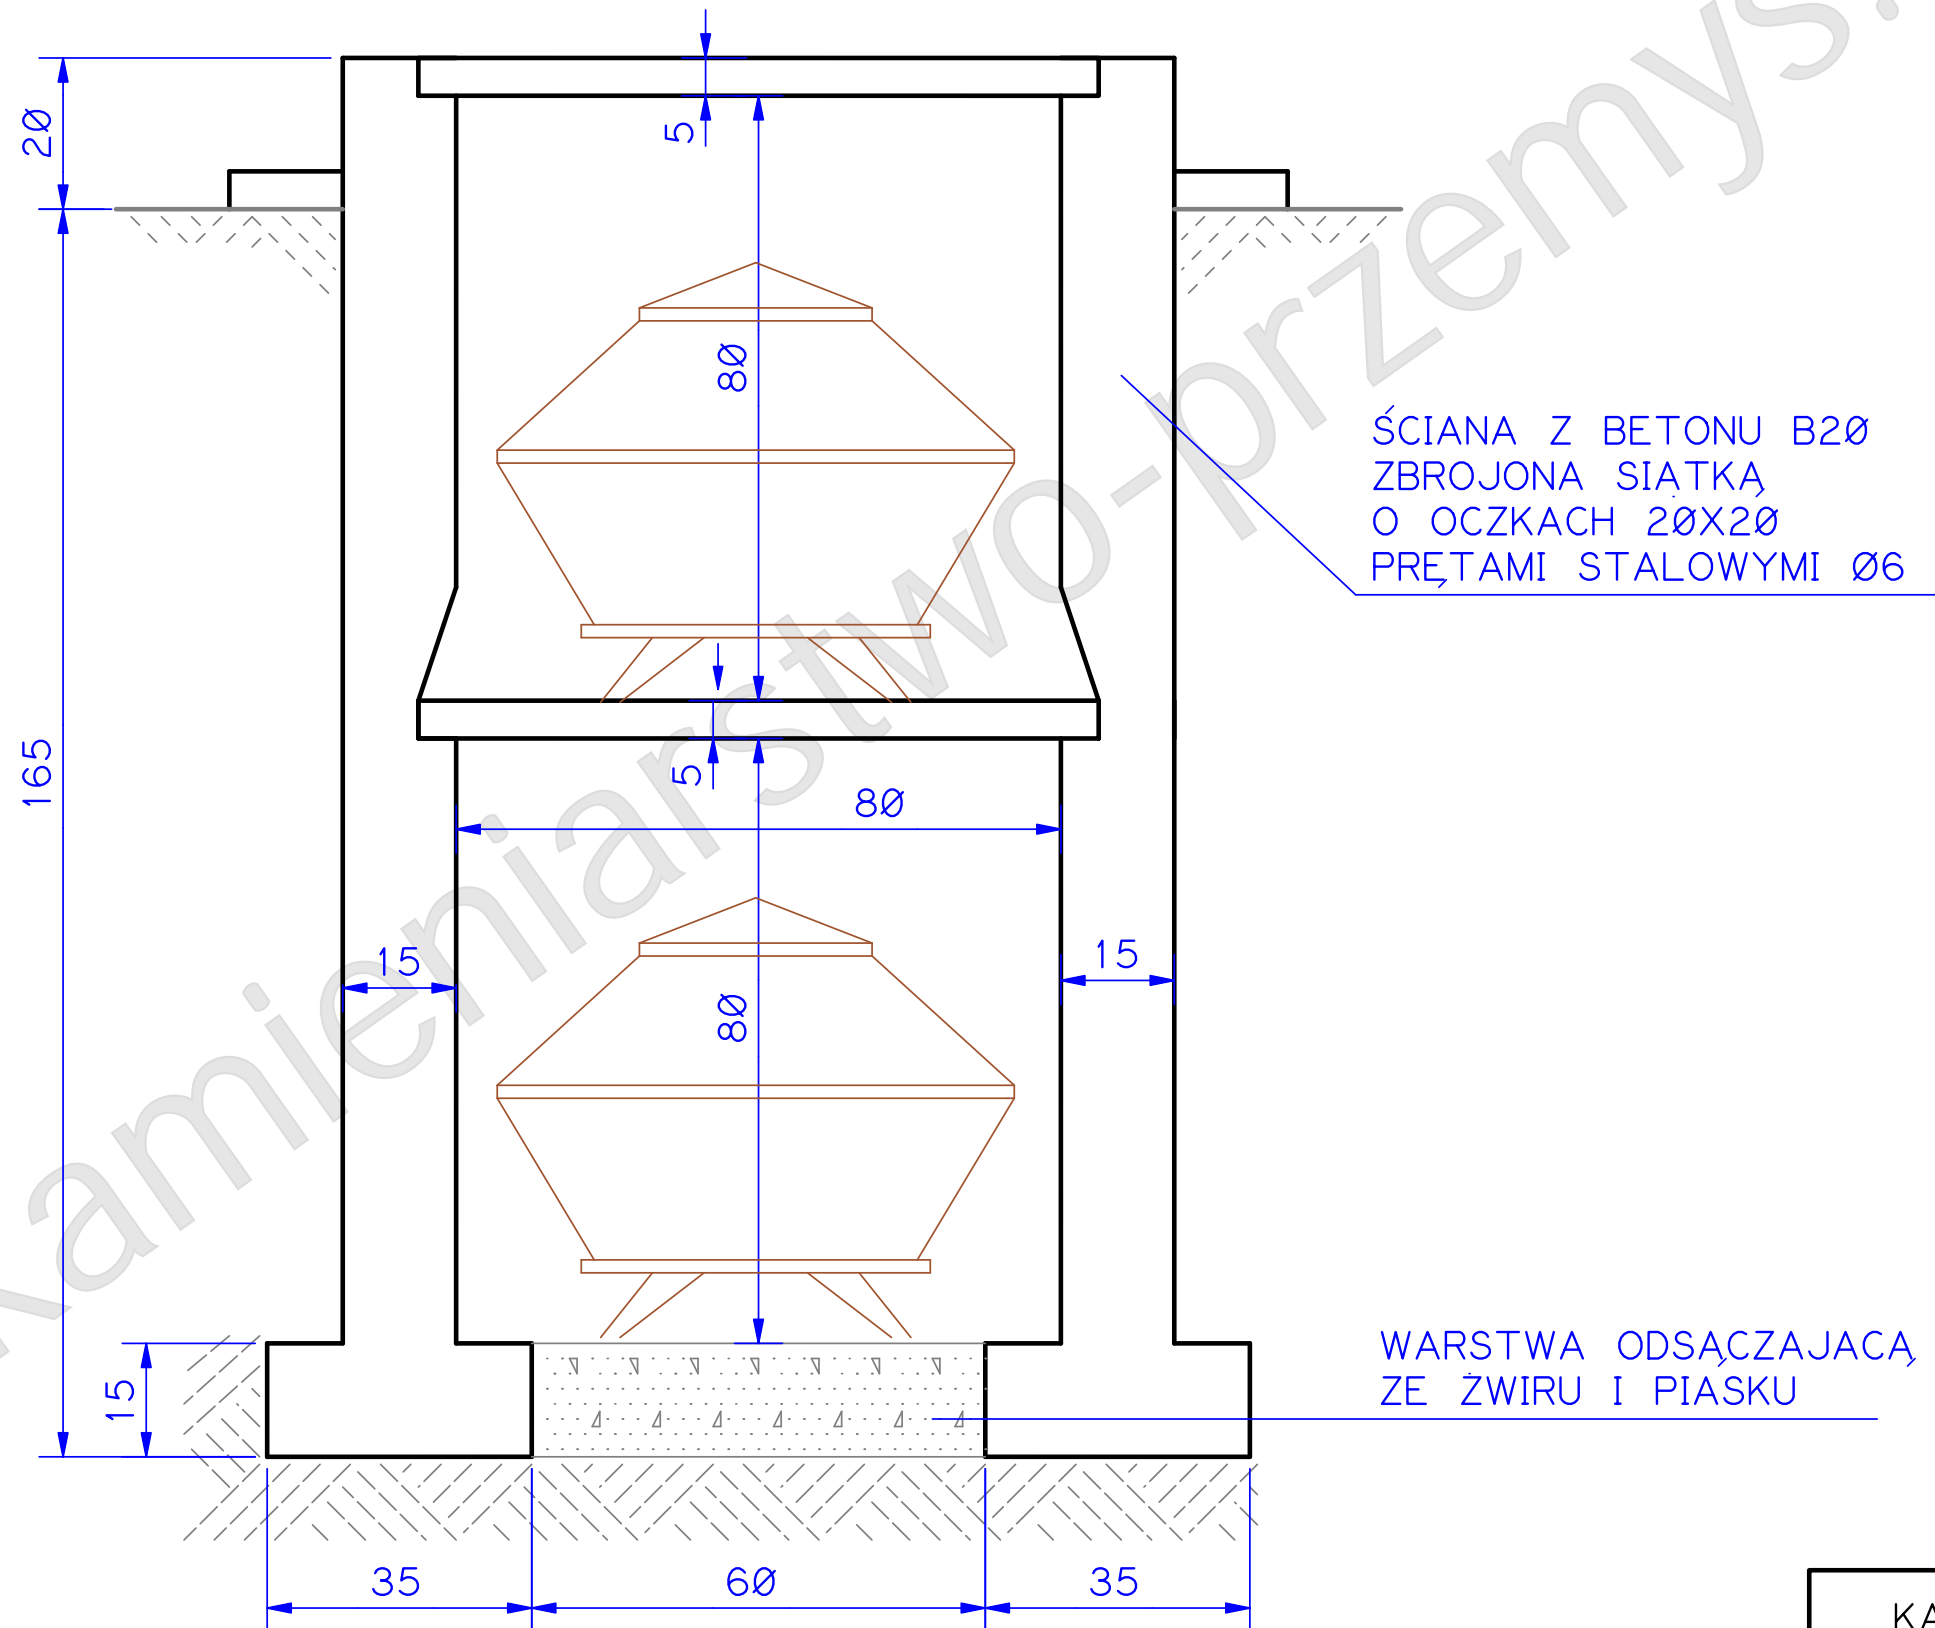

# GROBOWIEC 2-OSOBY

PRZEKRÓJ A-A  
SKALA 1:100

KAMIENIARSTWO  
"KAMIEŃ NATURALNY"  
Buszkowiczki 9/1, 37-710 Żurawica  
www.kamieniarstwo-przemysl.pl  
tel: 518-653-444