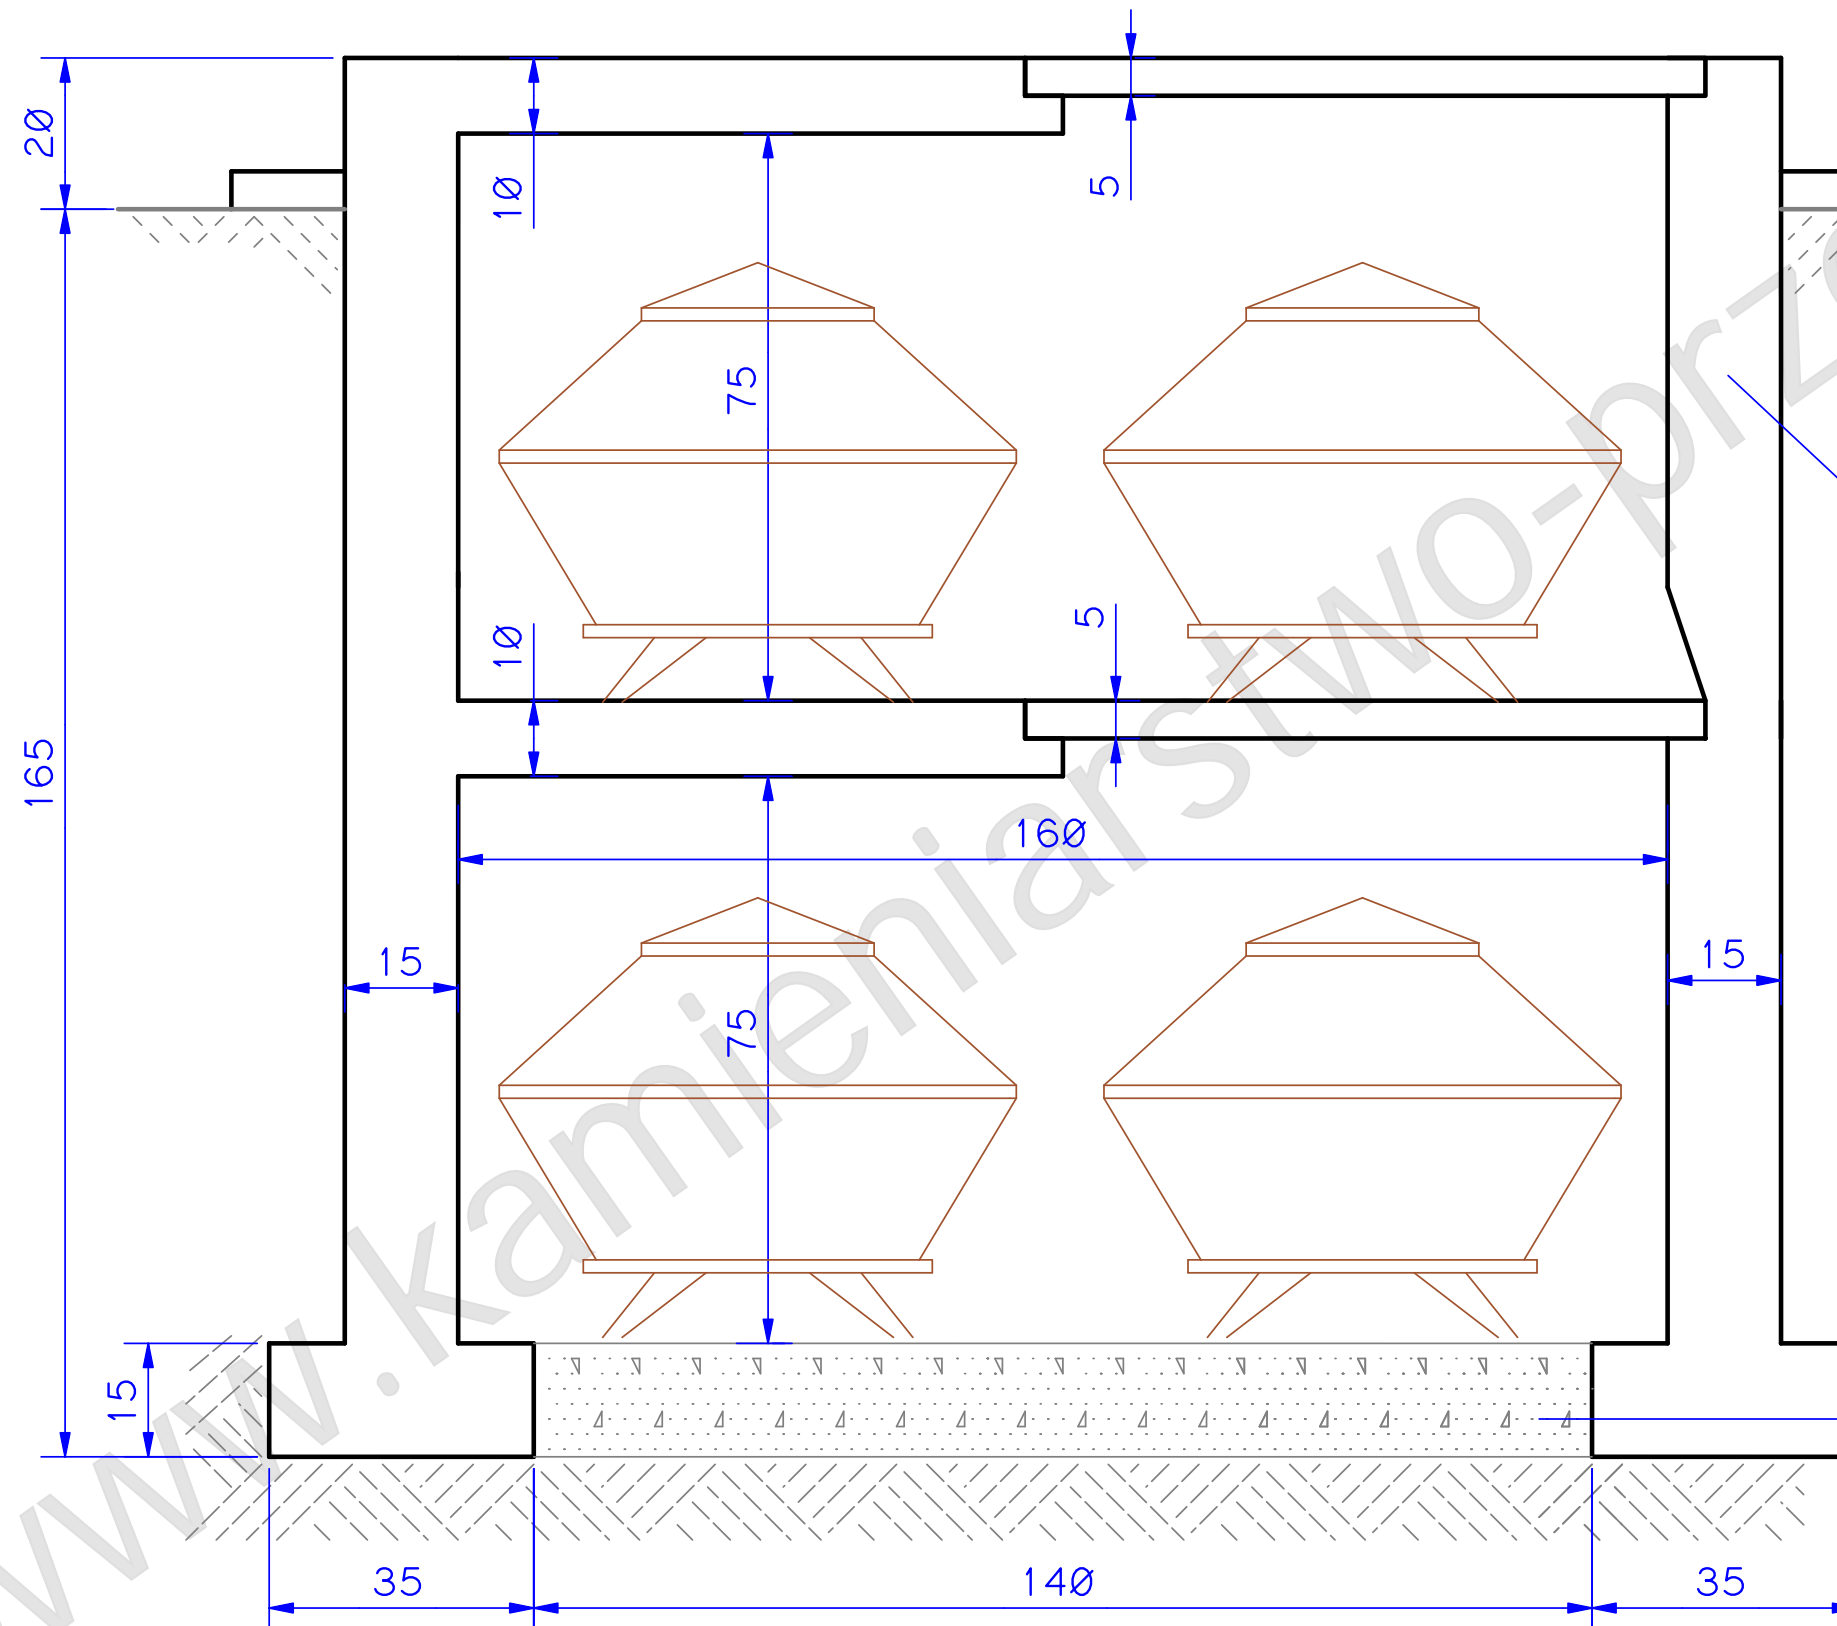

# GROBOWIEC 4-OSOBOWY

PRZEKRÓJ A-A  
SKALA 1:100

ŚCIANA Z BETONU B20  
ZBROJONA SIATKĄ  
O OCZKACH 20X20  
PRĘTAMI STALOWYMI Ø6

WARSTWA ODSĄCZAJĄCA  
ZE ŻWIRU I PIASKU

KAMIENIARSTWO  
"KAMIEŃ NATURALNY"  
Buszkowiczki 9/1, 37-710 Żurawica  
www.kamieniarstwo-przemysl.pl  
tel: 518-653-444